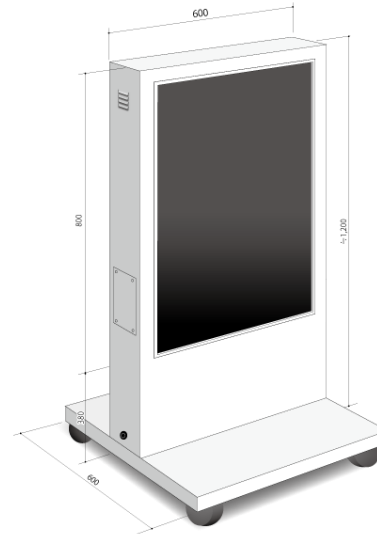

導入にかかる費用

当社ではデジタルサイネージをお気軽に導入いただける様な価格設定にしております、画面サイズは46インチと32インチの2タイプをご用意しております。

46インチモデル

導入費用：455,000円
月間サポート費：12,000円

32インチモデル

導入費用：345,000円
月間サポート費：12,000円

※税別価格となります。

表面に店名を印字するなどのカスタマイズも可能です。
お気軽にお問い合わせください。