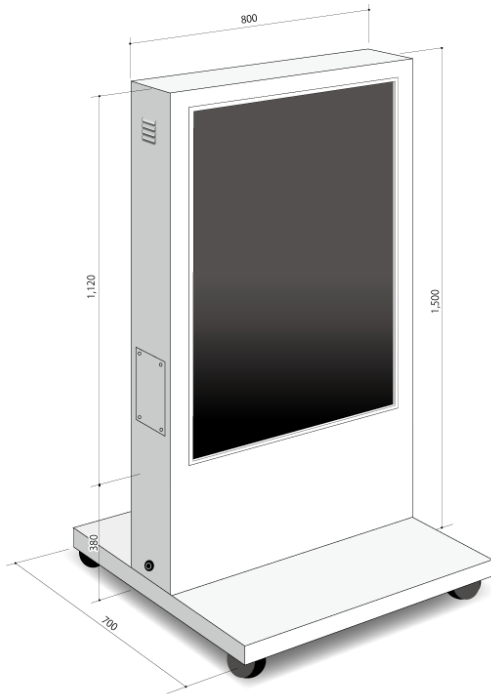

導入にかかる費用

当社ではデジタルサイネージをお気軽に導入いただける様な価格設定にしております、画面サイズは46インチと32インチの2タイプをご用意しております。

46インチモデル

導入費用：455,000円
月間サポート費：12,000円

32インチモデル

導入費用：345,000円
月間サポート費：12,000円

※税別価格となります。

表面に店名を印字するなどのカスタマイズも可能です。
お気軽にお問い合わせください。